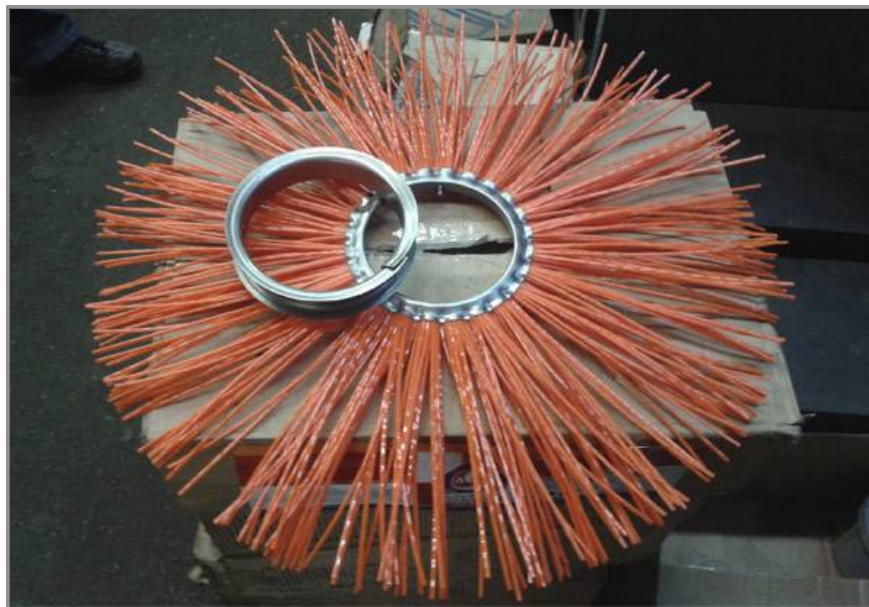

ТЕРРИТОРИАЛЬНЫЙ ТЕХНИЧЕСКИЙ ЦЕНТР
ТРАКТОРНОЙ ТЕХНИКИ

ТЕХНОКОР
ГРУППА КОМПАНИЙ

(812) 449 98 83

Санкт-Петербург, Бухарестская ул., д. 1
sales@tehnokor.ru

Щёточный диск с проставочными кольцами

стоимость:
уточните в Отделе продаж по
тел.: (812) 449-98-83
e-mail: sales@tehnokor.ru
или отправив запрос через форму
обратной связи сайта.

Назначение щёточного диска

Реализуемый нашей компанией щёточный диск с проставочными кольцами является важной, расходной частью для [коммунальной спецтехники](#).

Конструктивно элемент представляет собой круглую ступицу, с помощью которой и производится монтаж на центральный металлический вал. Чтобы зафиксировать комплектующее в заданном неподвижном положении используются комплектные кольца. Кроме этого они несут на себе и ещё одну необходимую функцию. Заключается она в создании дополнительного расстояния собственно между щётками.

Надёжность и качество исполнения детали

Важно отметить, что все металлические элементы выполнены из высококачественной, высоколегированной стали. Это позволяет продлить эксплуатационный ресурс изделия, а также исключить необходимость его преждевременной замены на новую [комплектную запчасть](#).