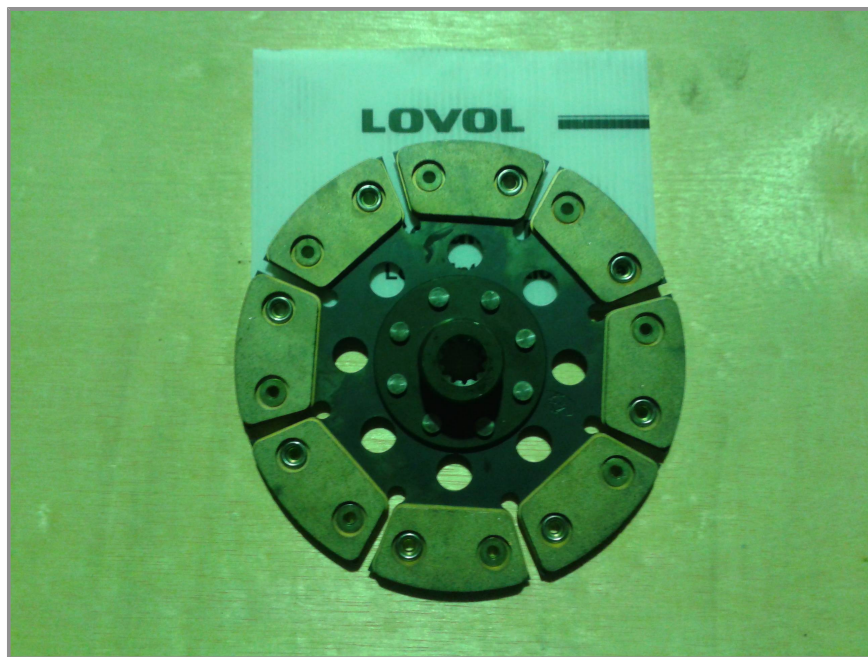

## Диск сцепления 250.21.014Т к трактору LOVOL TE244/250/254

СТОИМОСТЬ:  
уточните в Отделе продаж по  
тел.: (812) 449-98-83  
e-mail: [sales@tehnokor.ru](mailto:sales@tehnokor.ru)  
или отправив запрос через форму  
обратной связи сайта.

### Основные характеристики диска

Тип запчасти	оригинал
Состояние	новое
Страна производитель	Тайвань
Тип техники	Сельскохозяйственная техника
Для техники	LOVOL TE244/250/254, ДТЗ 244, Jinma 244/264

Не является публичной офертой. Технические характеристики могут различаться в зависимости от модификации.  
Данный информационный материал сгенерирован автоматически на сайте [www.tehnokor.ru](http://www.tehnokor.ru)