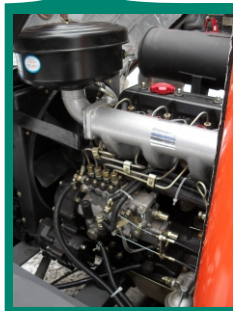

Экономичный дизель водяного охлаждения