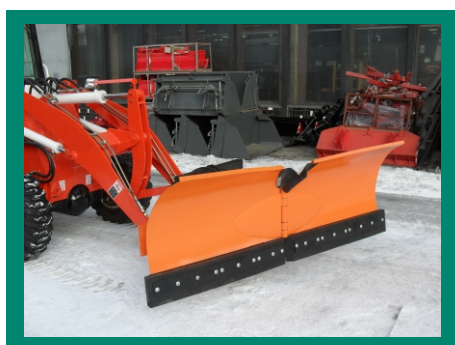

Технические характеристики

Фронтальный погрузчик	МДСУ 1500
Масса, кг	3 800
Грузоподъемность, кг	1 500
Объем ковша, м³	1,0
Длина, мм	5 650
Ширина по краям покрывок, мм	1 700
Ширина по ширине ковша, мм	2 070
Высота по кабине, мм	2 580
Колея, мм	1 400
База, мм	2 160
Клиренс, мм	240
Минимальный радиус поворота, мм	5 650
Высота разгрузки, мм	3 600
Дальность выгрузки, мм	1050
Мощность двигателя, кВт (л.с.)	36,8 (50)

Не является публичной офертой. Технические характеристики могут различаться в зависимости от модификации.

Дополнительное сменное оборудование

отвал с изменяемой геометрией