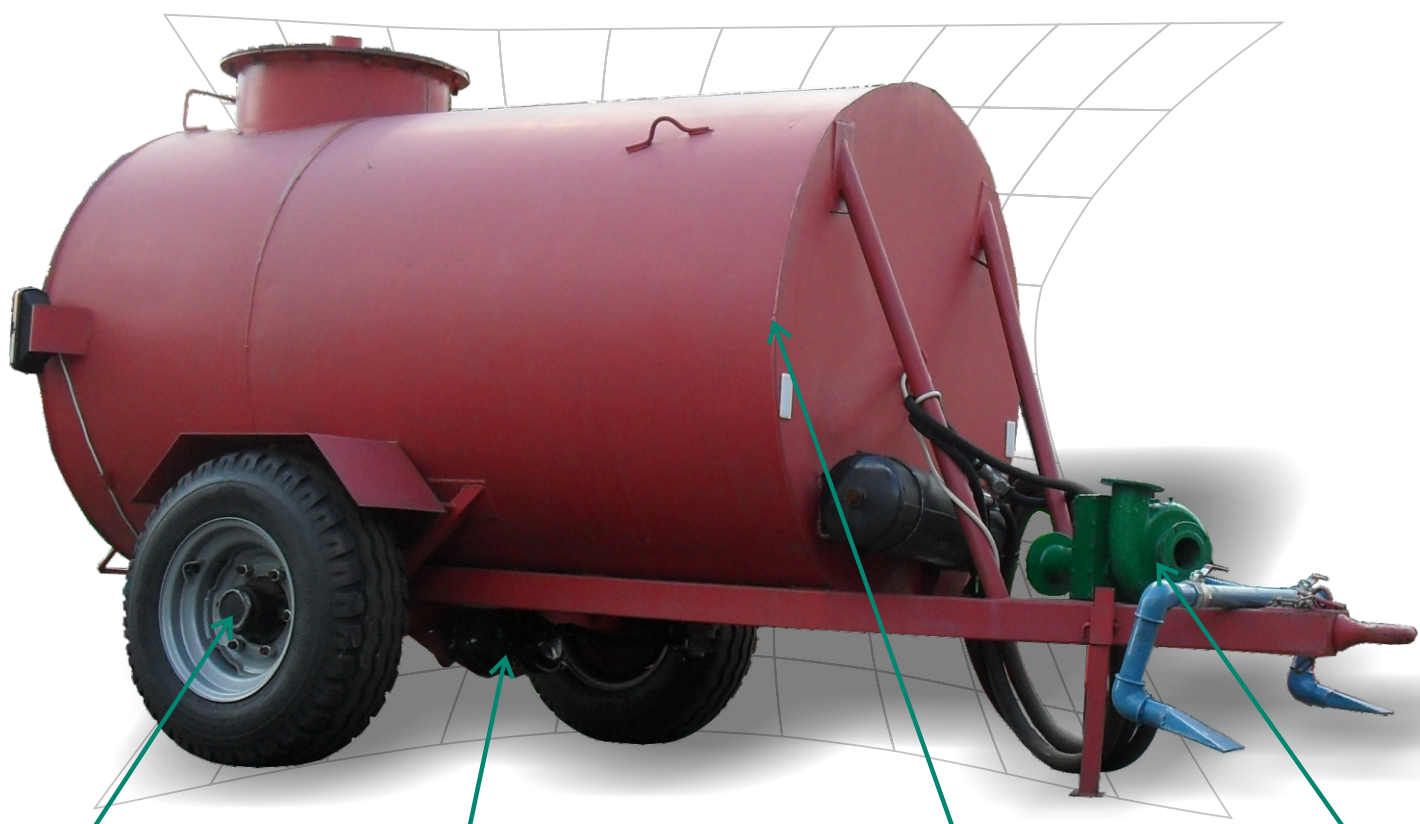

ЦТ 2000/3000

Прицеп-цистерна с поливомоечным оборудованием

Импортные диски и оси

Пневматическая
тормозная система

Качественный металл,
толщиной 2-3 мм

Простой и эффективный
в эксплуатации насос

Санкт-Петербург

ООО "Технокор"

тел.: (812) 449-98-83

ул. Бухарестская, д. 1

www.tehnokor.ru

e-mail: sales@tehnokor.ru

Технические характеристики

Прицеп-цистерна	ЦТ 2000	ЦТ 3000
Емкость, куб.м.	2,0	3,0
Общая длина, мм	2950	3700
Длина емкости, мм	1600	2350
Ширина, мм	1850	1850
Высота, мм	1950	1950
Масса, кг	750	900
Тип прицепа-цистерны - одноосный, безрамный		
Агрегатируются с тракторами		

Не является публичной офертой. Технические характеристики могут различаться в зависимости от модификации.

Возможные варианты прицепов-цистерн

ЦТ 2000 (объем 2 куб.м.)

ЦТ 3000 (объем 3 куб.м.)

Санкт-Петербург